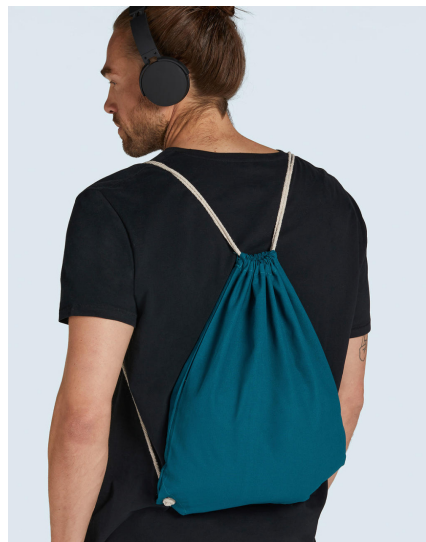

Bolsa/Mochila con cordón

Marca	SG Accessories - BAGS (Ex JASSZ Bags)
Código del artículo	60257
Código de proveedor	Backpack
Tamaños	One Size

Descripción

140 g/m²

100% algodón

Cordón ajustable

Abertura con remate

Ojales cosidos reforzados

Medidas: 38 x 48 cm

Apropiado para bordado, serigrafía e impresión por transfer (bolsa planchada)

Área máxima de impresión: 30 x 30 cm

Lavado solo a mano con agua tibia

Lavender

Petrol