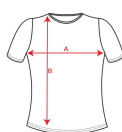

ESQUEMA

CANTIDADES

	Caja	Pack
Adultos:	50 ud.	1 ud.