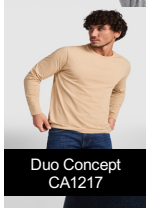

EXTREME WOMAN CA1218

DESCRIPCIÓN

Camiseta semientallada, de manga larga y cuello acabado con ribete fino. Sin puños. Costuras laterales.

COMPOSICIÓN

100% algodón, punto liso, 160 g/m². Color gris vigoré 58: 85% algodón / 15% viscosa.

OBSERVACIONES

*Etiqueta Removible. *Dúo Concept.

TALLAS

Adultos:: S · M · L · XL · 2XL · 3XL / :

ESQUEMA

CANTIDADES

	Caja	Pack
Adultos:	50 ud.	1 ud.

COLORES

TALLAS

Adultos:	S	M	L	XL	2XL	3XL
ANCHO (A)	40cm	43cm	46cm	49cm	52cm	55cm
LARGO (B)	60cm	62cm	64cm	66cm	68cm	70cm

REPROCESOS DISPONIBLES

Transfer

Manipulado

PRODUCTOS RELACIONADOS